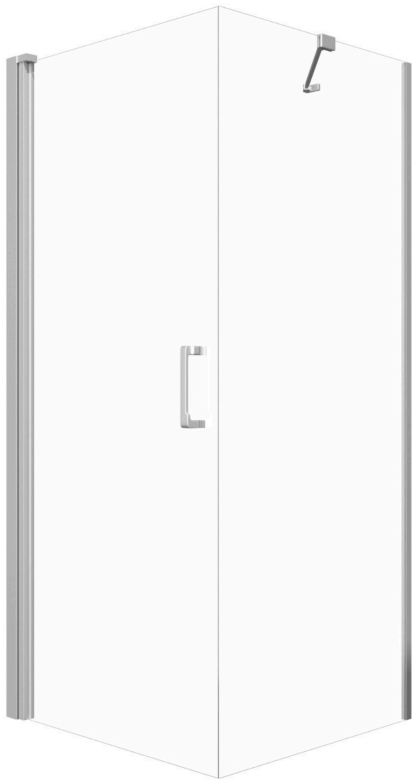

Produktdatenblatt

Duschkabine Klarglas 6 mm

Technische Zeichnungen